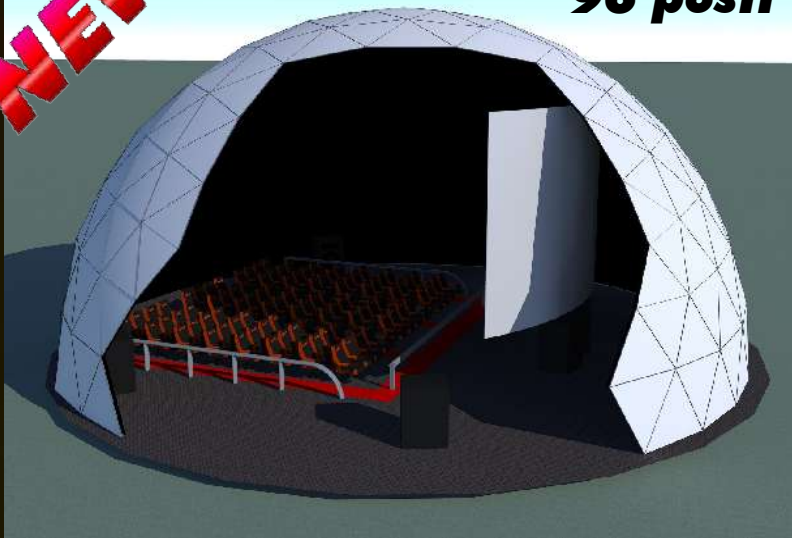

**STRUTTURA SFERICA
RESISTENTE AL VENTO
CON TELA IN PVC**

**COMPLETAMENTE
SMONTABILE
OTTIMA SOLUZIONE PER
PROMOZIONI
PUBBLICITARIE
E MANIFESTAZIONI
FIERISTICHE**

60 posti

4D

**DISPONIBILE in versioni da
20, 40, 48, 60 E 96 POSTI
OTTIMA SOLUZIONE PER PARCHI,
MUSEI, CENTRI COMMERCIALI,
SCUOLE ECC**